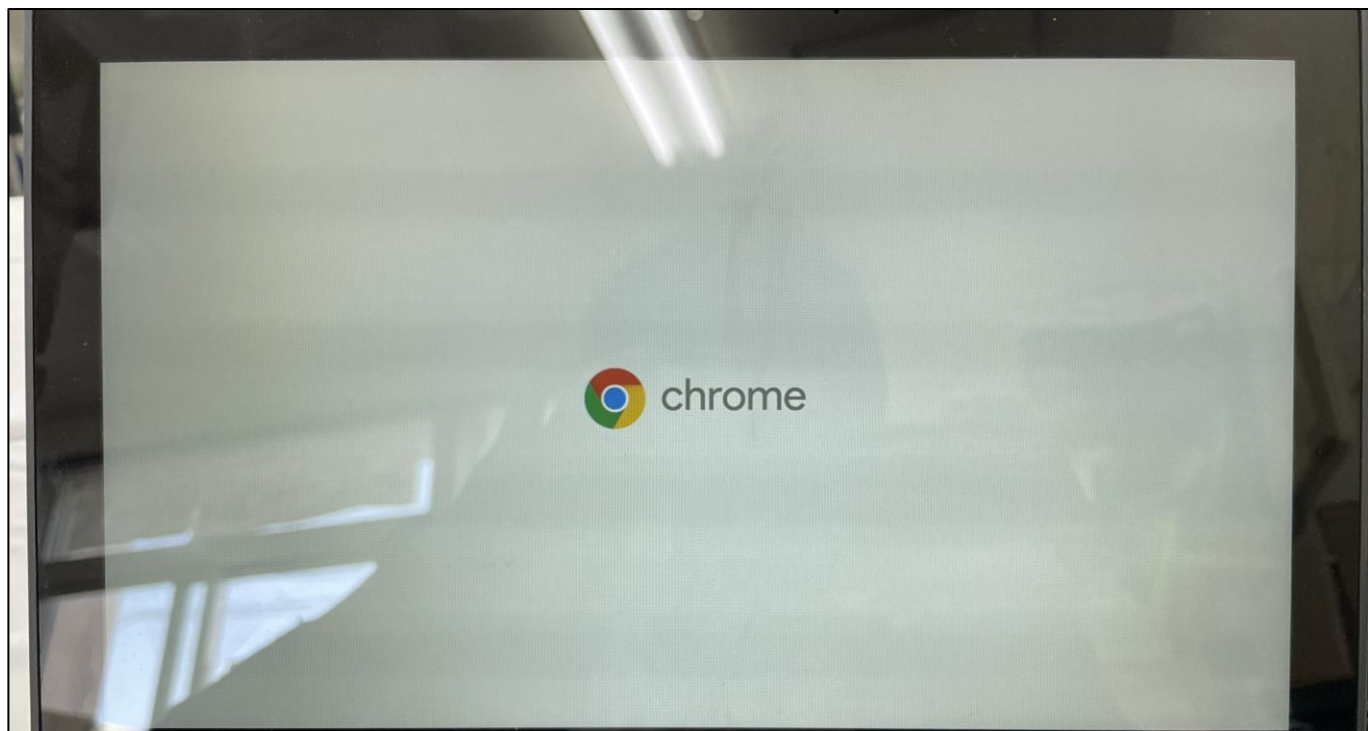

Chromebook起動手順

- ① 電源ボタンを押し、Chromebookを起動します
(chromeが表示されます)

- ② アイコンをクリックし、パスワードを入力します。